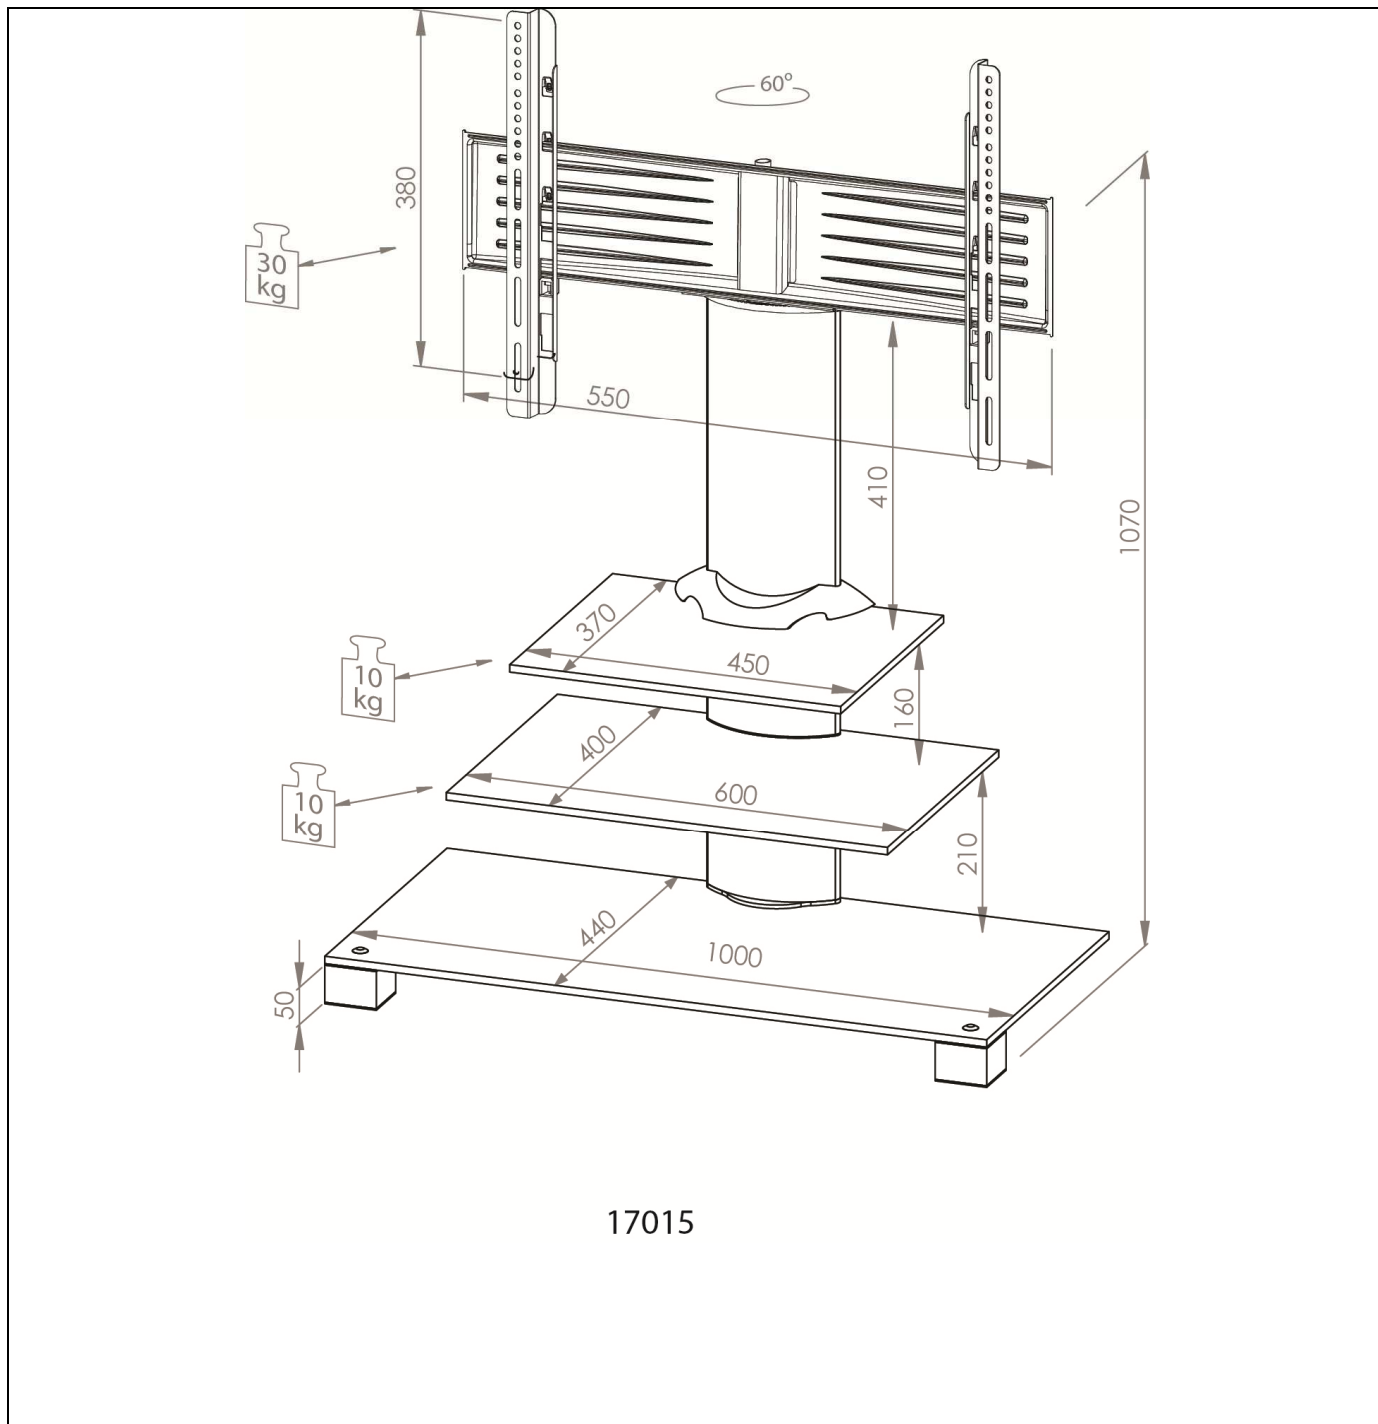

AMALO

	Hauteur	107 cm	
	Largeur	100 cm	
	Profondeur	40 cm	
	VESA	200 x 100 – 200 x 200 200 x 300 – 300 x 200 300 x 300 – 400 x 200 400 x 300	
	Taille Ecran	De 56 à 119 cm	
	Poids Ecran	50 Kg	
	Rotation Ecran Droite / Gauche	60°	
	Etagère du haut Dimensions Epaisseur du verre Poids supporté	Vitre noire 45 cm x 37 cm 8 mm 10 Kg.	
	Etagère du milieu Dimensions Epaisseur du verre Poids supporté	Vitre noire 60 cm x 40 cm 8 mm 10 Kg.	
	Embase Dimensions Epaisseur du verre Poids supporté	Vitre noire 100 cm x 40 cm 8 mm 20 Kg.	
Passage des câbles dans le dos du pied Aluminium Guide des câbles à l'intérieur du pied Passage de câbles intégré en bas du pied Jeu de 4 roulettes inclus (smooth running)			
Référence :	Modèle	Nombre de Colis et poids	Code E.A.N.
17015	AMALO	1 colis : 56 x 106 x 13 – 28,40 Kg.	4012246170153

DETAILS

Detailansicht: Kabelführung Rückseite

Detailansicht: Kabelführung Zwischenboden

Importateur / Distributeur

VCM.
seit 25 Jahren

SCHEMA TECHNIQUE DU AMALO AVEC 1 ETAGERE

Importateur / Distributeur

VCM.
seit 25 Jahren