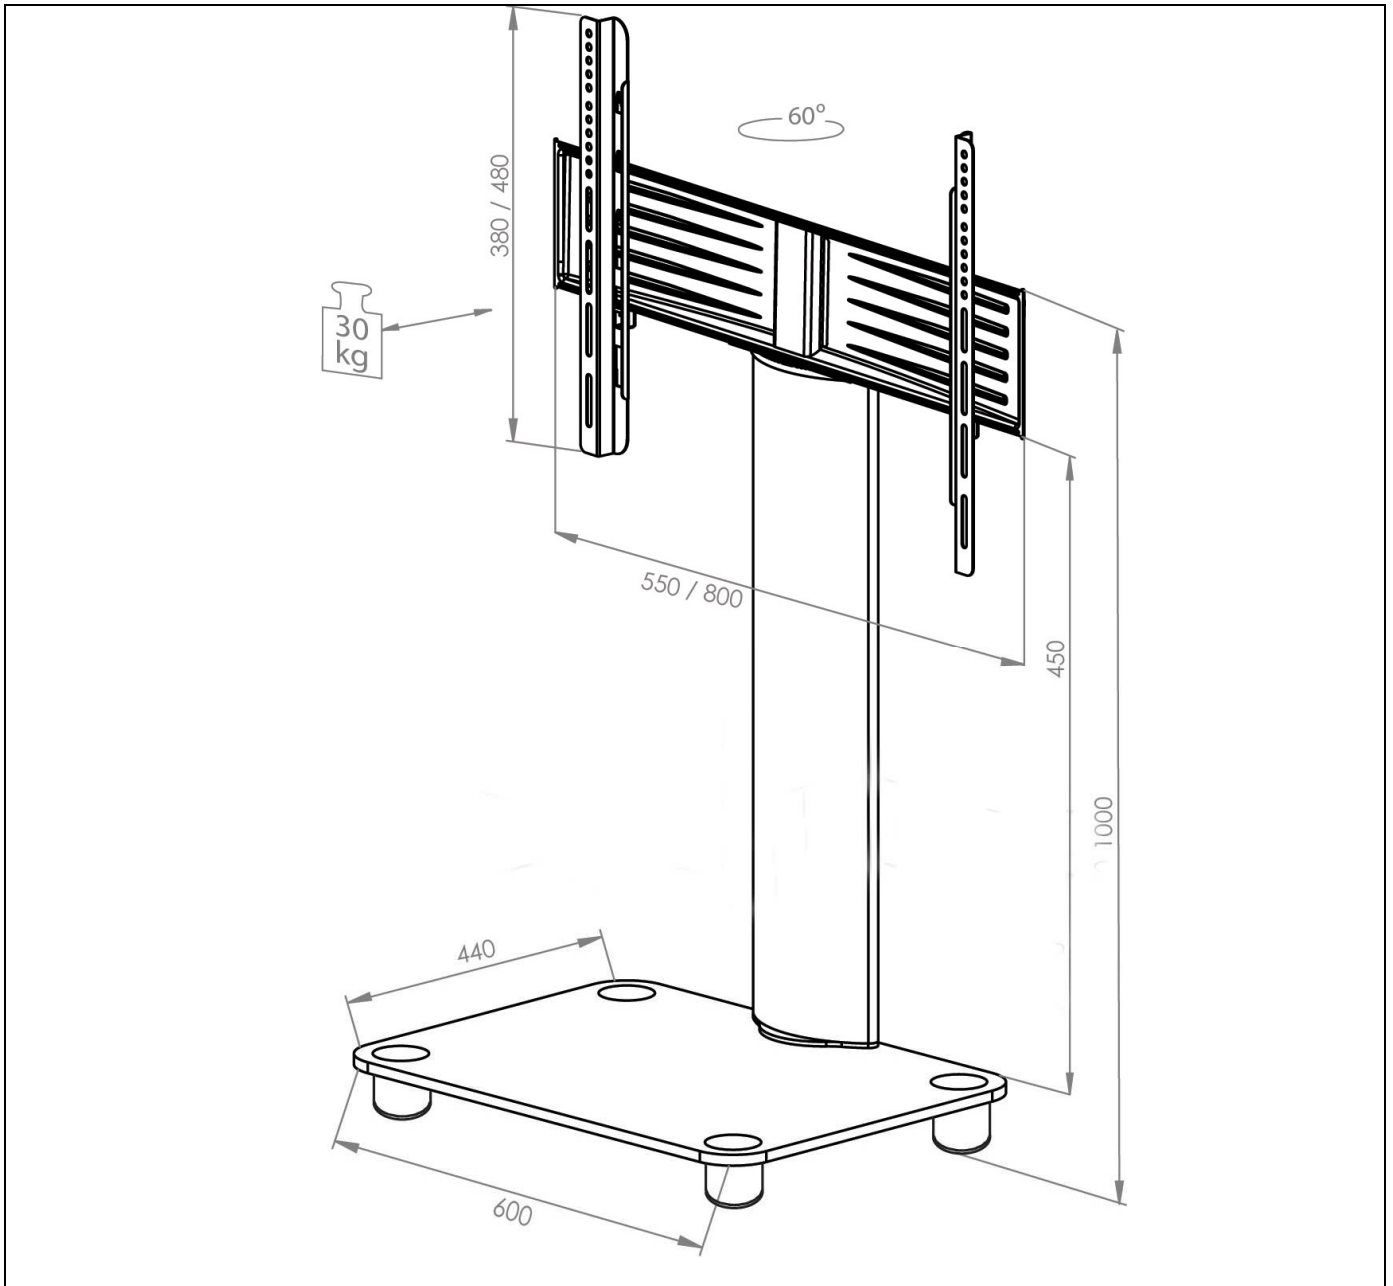

### BILANO

	Hauteur	100 cm
	Largeur	60 cm
	Profondeur	44 cm
	VESA	200 x 100 – 200 x 200 200 x 300 – 300 x 200 300 x 300 – 400 x 200 400 x 300
	Taille Ecran	De 56 à 94 cm
	Poids Ecran	30 Kg
	Rotation Ecran Droite / Gauche	60°
<b>Embase</b>	Vitre	
Dimensions	60 cm x 44 cm	
Epaisseur du verre	10 mm	
<p>Verre « securit » à bords arrondis Hauteur écran : 85 cm Passage des câbles dans le dos du pied Aluminium Guide des câbles à l'intérieur du pied Passage de câbles intégré en bas du pied Jeu de roulettes fourni (smooth running system)</p>		
		

### BILANO

Référence :	Couleur du mât	Couleur de la glace	Code E.A.N.
17105	Aluminium brossé	Noire	4012246171051
17106	Noir	Noire	4012246171068
17110	Aluminium brossé	Verre dépoli	4012246171105
17111	Noir	Verre dépoli	4012246171112

### LOGISTIQUE

Livré en 1 colis standard : 41 x 82 x 13 cm – Poids : 12,85 Kg

Importateur / Distributeur

**VCM.**  
seit 25 Jahren

SCHEMA TECHNIQUE DU BILANO

Importateur / Distributeur

**VCM.**  
seit 25 Jahren