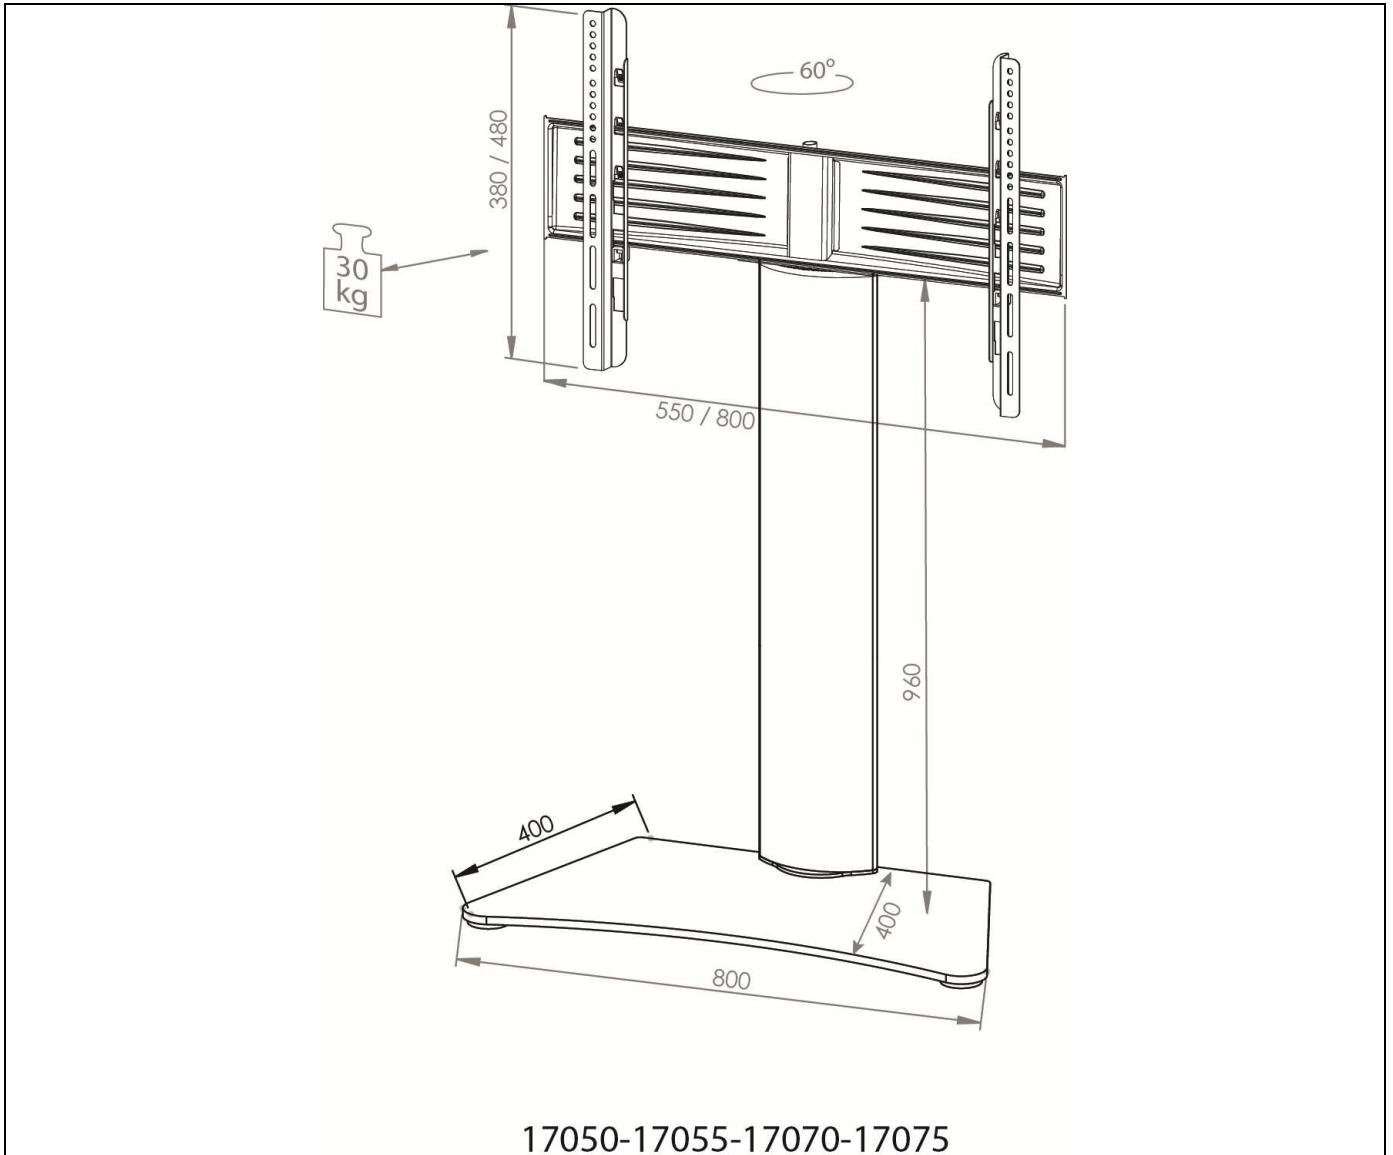

SCHEMA TECHNIQUE DU FINDAL

Importateur / Distributeur

VCM.
seit 25 Jahren

SARL au capital de 20100 € - N° Siret 451 117 857 000 16 - Code APE 4649 Z - TVA Intracommunautaire : FR 77 451 117 857