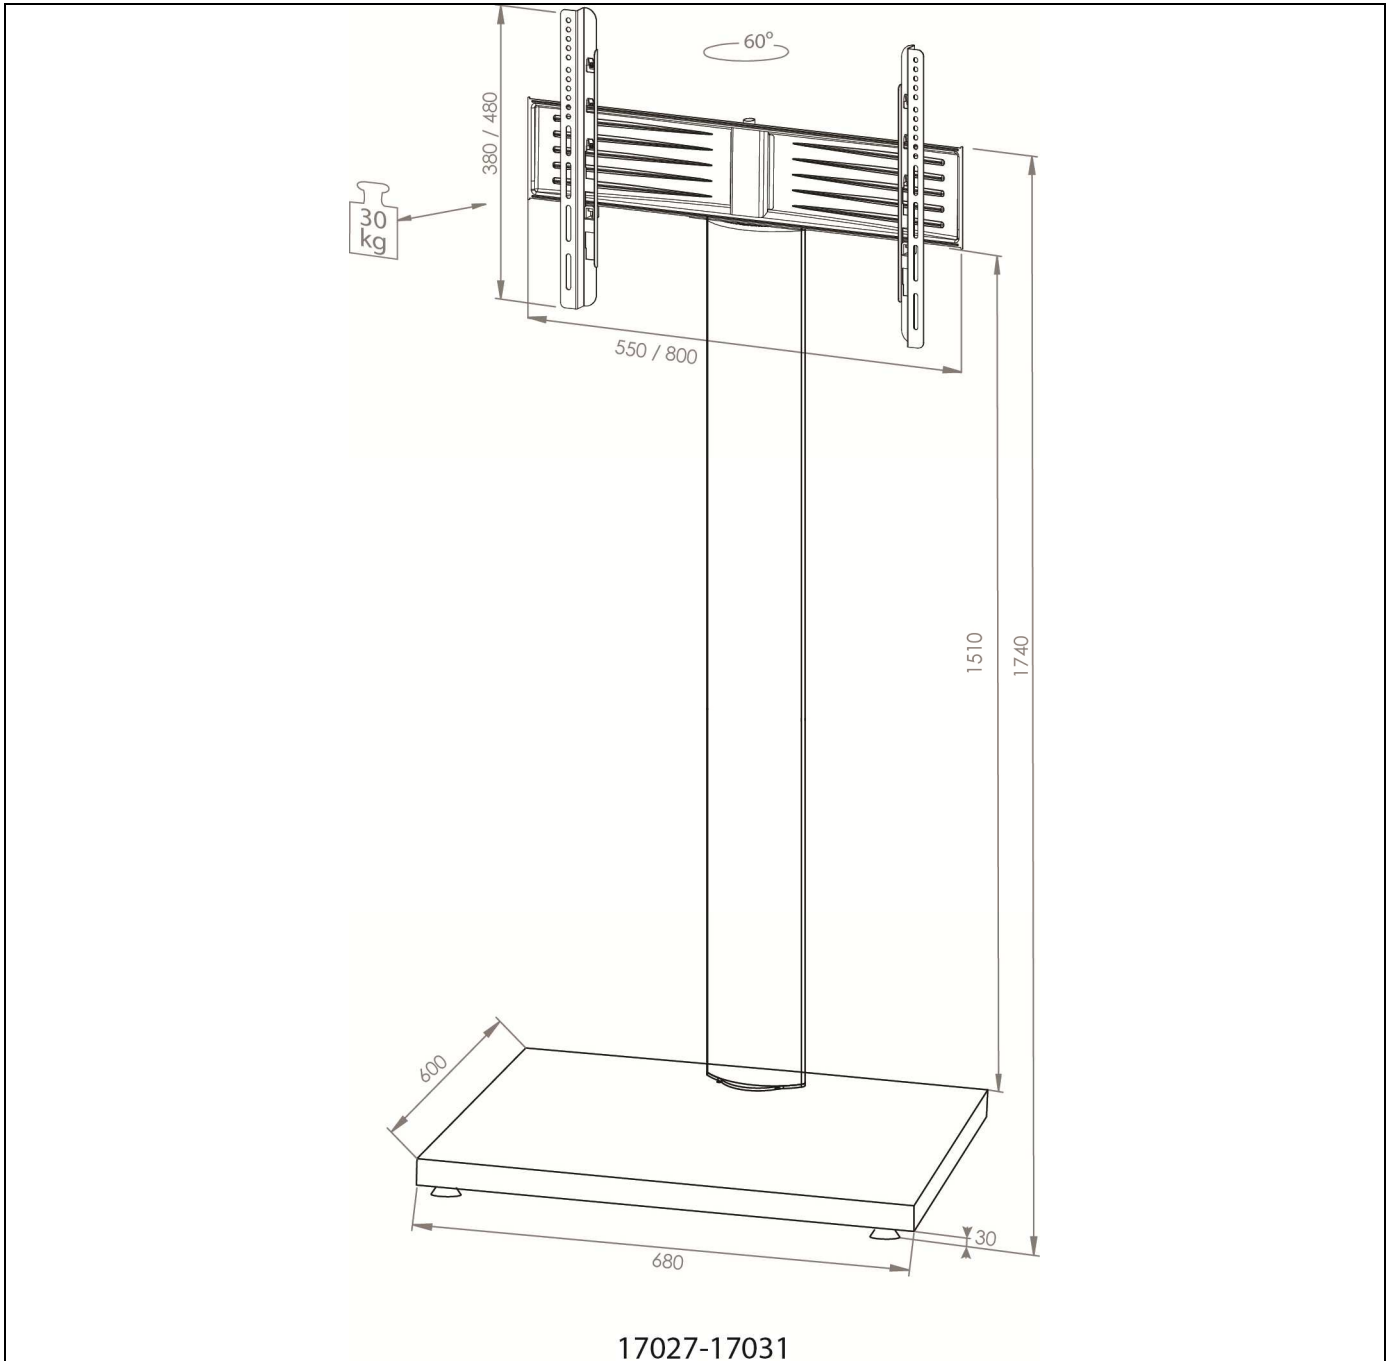

SCHEMA TECHNIQUE DE L'ONU

Importateur / Distributeur

VCM.
seit 25 Jahren