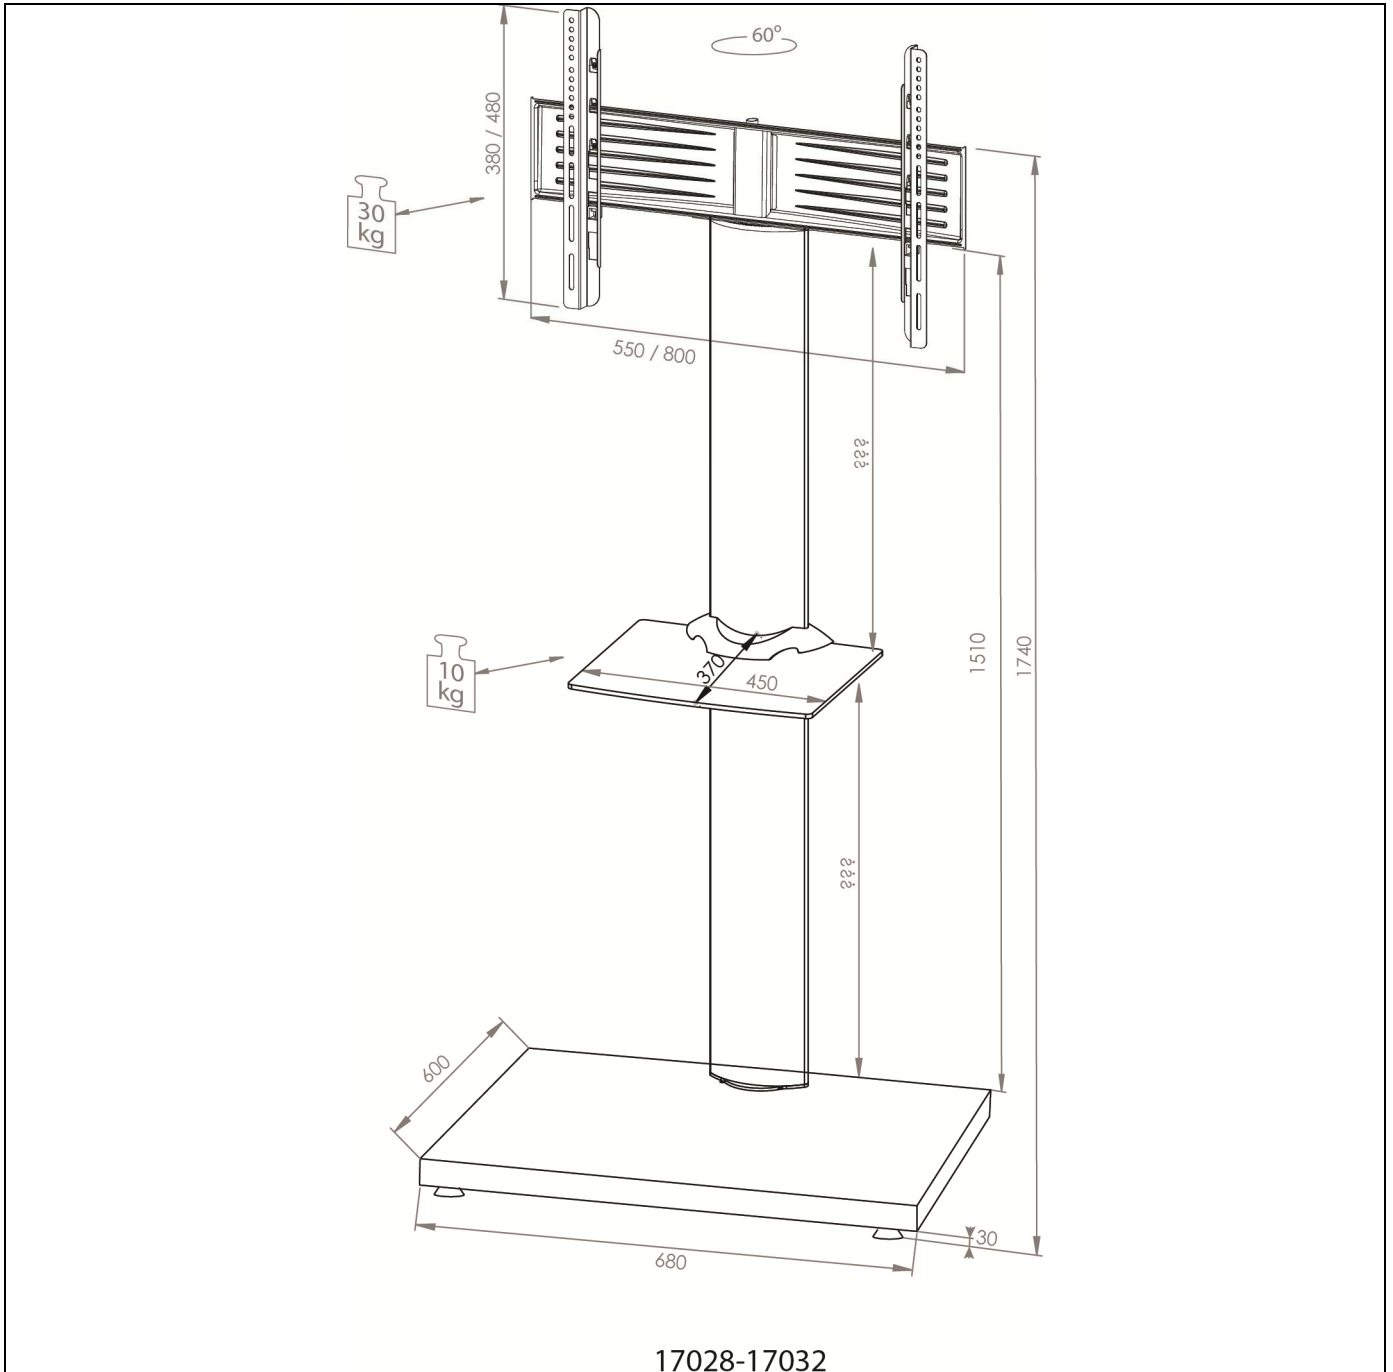

SCHEMA TECHNIQUE DE L'ONU AVEC 1 ETAGERE

17028-17032

Importateur / Distributeur

VCM.
seit 25 Jahren