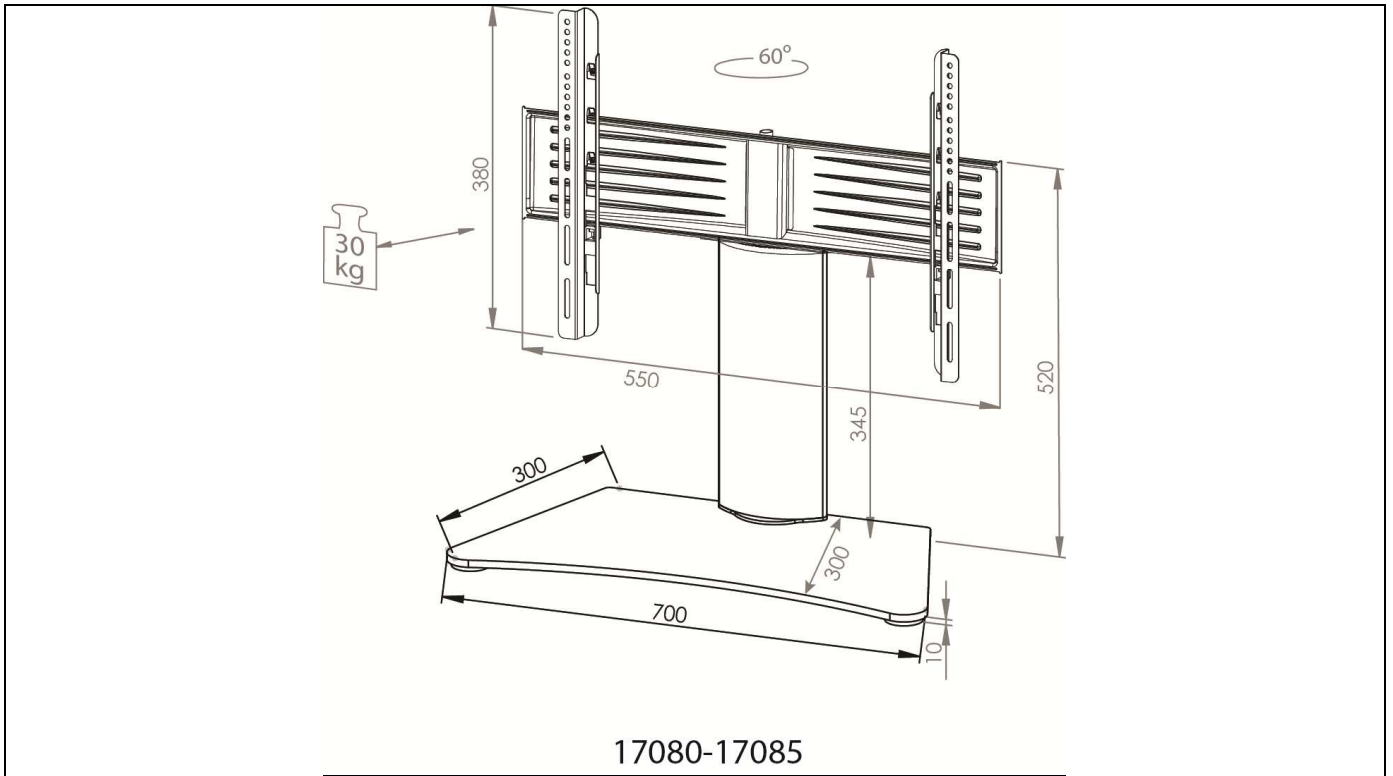

SCHEMA TECHNIQUE DU WINDOXA

Importateur / Distributeur

VCM.
seit 25 Jahren