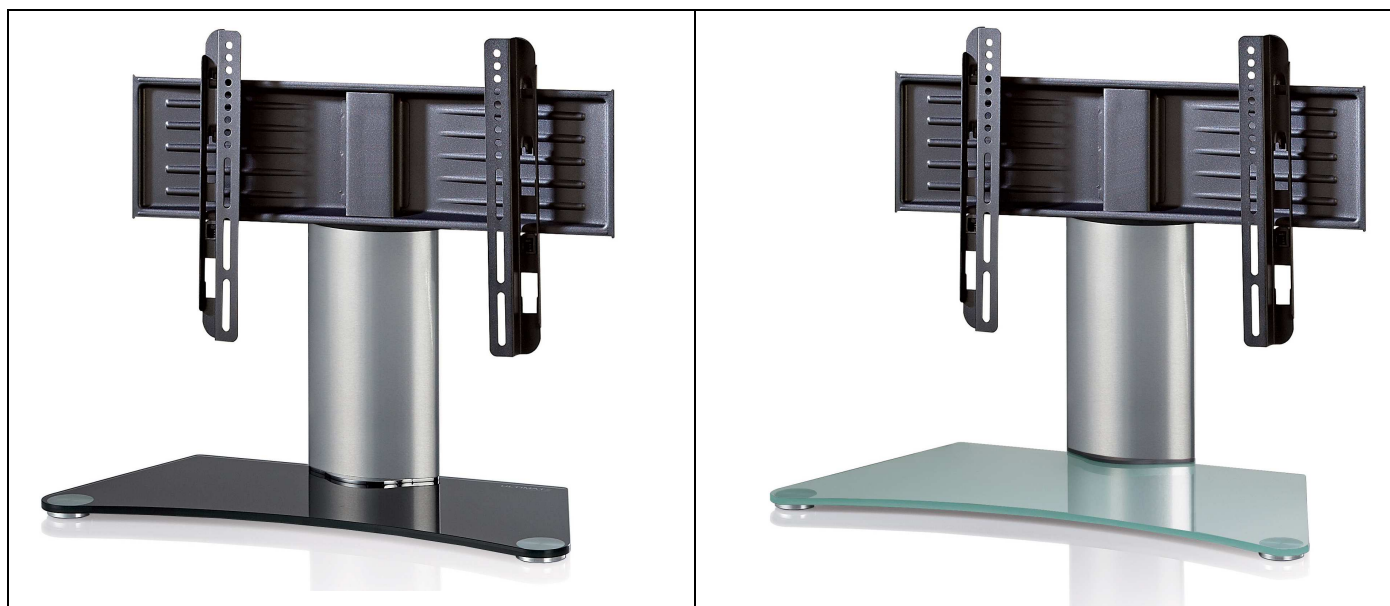

WINDOXA

Hauteur	52 cm	VESA	200 x 100 - 200 x 200 - 200 x 300 300 x 200 - 300 x 300 - 400 x 200 400 x 300
Largeur	70 cm		
Profondeur	30 cm		
Taille Ecran	De 56 à 94 cm	Hauteur (centre de l'écran) : 46 cm	
Poids Ecran	35 Kg	Verre « securit » à bords arrondis	
Rotation Ecran	60°	Passage des câbles dans le dos du pied Aluminium	
Droite / Gauche		Guide des câbles à l'intérieur du pied	
Embase	Vitre	Passage de câbles intégré en bas du pied	
Dimensions	70 cm x 30 cm	Pieds de soutien : 10 mm	
Epaisseur du verre	10 mm		

WINDOXA

Référence :	Couleur du mât	Couleur de la glace	Code E.A.N.
17080	Aluminium brossé	Noire	4012246170801
17085	Aluminium brossé	Transparente	4012246170856

LOGISTIQUE

Livré en 1 colis standard : 42 x 76 x 19 cm - Poids : 9,50 Kg