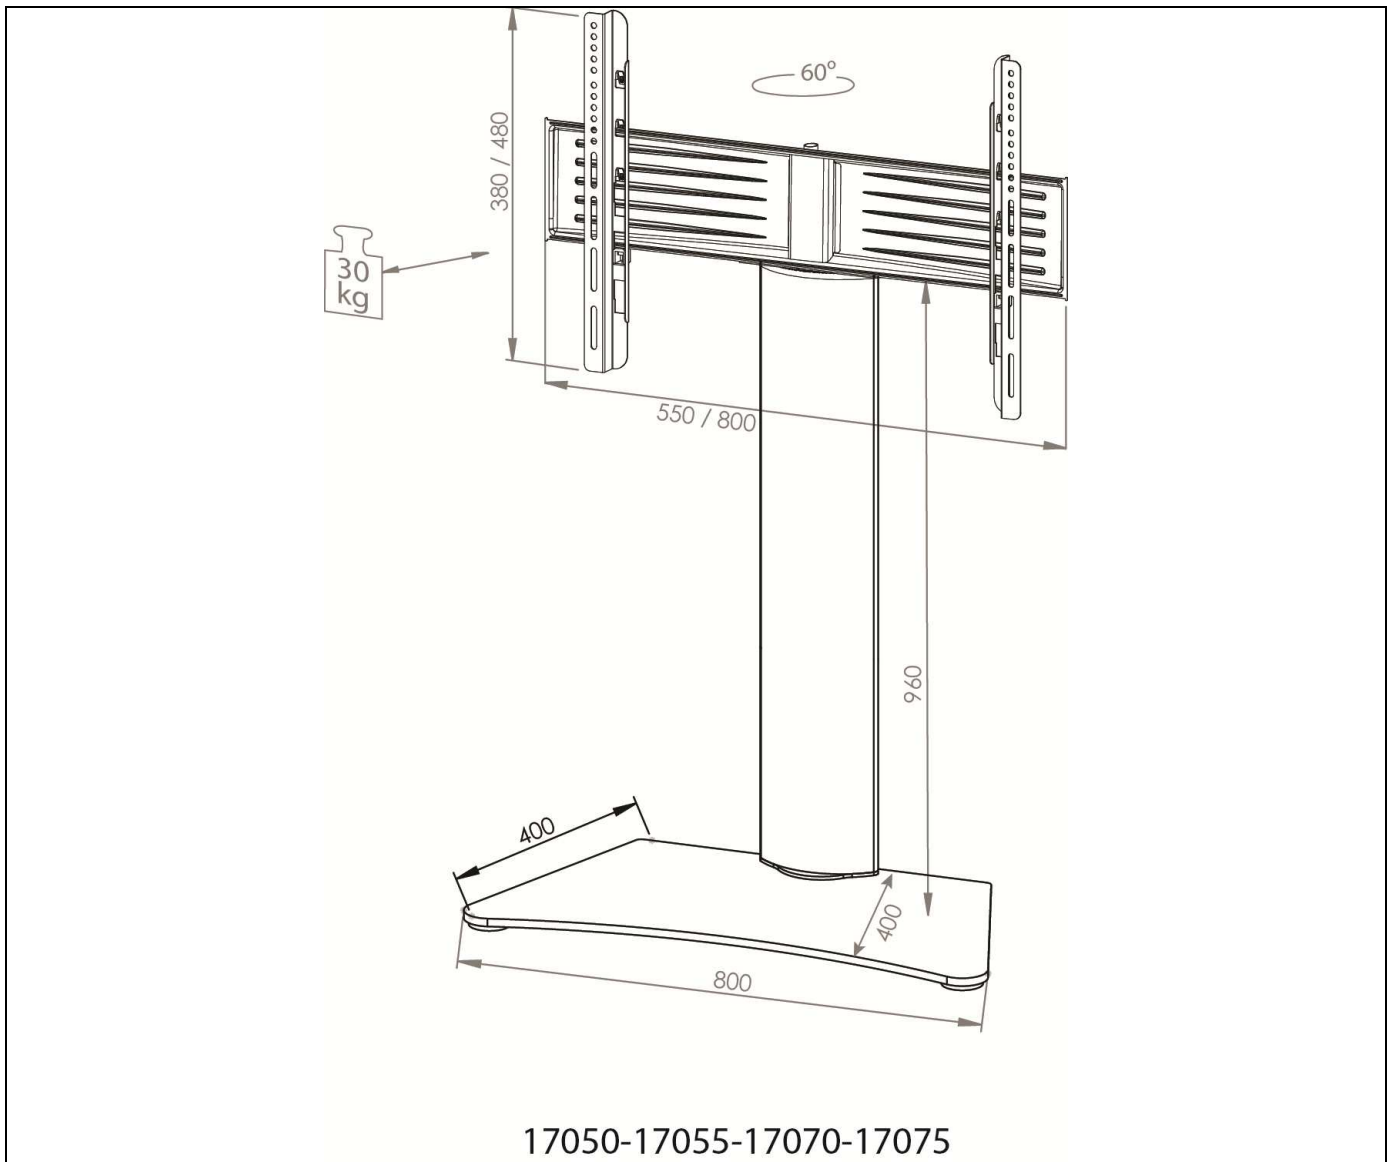

ZENTAL

	Hauteur	111 cm	
	Largeur	80 cm	
	Profondeur	40 cm	
	VESA	200 x 100 – 200 x 200 200 x 300 – 300 x 200 300 x 300 – 400 x 200 400 x 300 – 400 x 400 600 x 100 – 600 x 200 600 x 300 – 600 x 400	
	Taille Ecran	De 81 à 152 cm	
	Poids Ecran	30 Kg	
	Rotation Ecran Droite / Gauche	60°	
	Embase Dimensions Epaisseur du verre	Vitre 80 cm x 40 cm 10 mm	
	Verre « securit » à bords arrondis Passage des câbles dans le dos du pied Aluminium Guide des câbles à l'intérieur du pied Passage de câbles intégré en bas du pied Jeu de 4 roulettes inclus (smooth running)		
			
ZENTAL			
Référence :	Couleur du mât	Couleur des glaces	Code E.A.N.
17070	Aluminium brossé	Noire	4012246170702
17075	Aluminium brossé	Verre dépoli	4012246170757

LOGISTIQUE

Livré en 1 colis standard : 41 x 82 x 13 cm – Poids : 13,85 Kg

Importateur / Distributeur

VCM.
seit 25 Jahren

SCHEMA TECHNIQUE DU ZENTAL

Importateur / Distributeur

VCM.
seit 25 Jahren

SARL au capital de 20100 € - N° Siret 451 117 857 000 16 – Code APE 4649 Z - TVA Intracommunautaire : FR 77 451 117 857