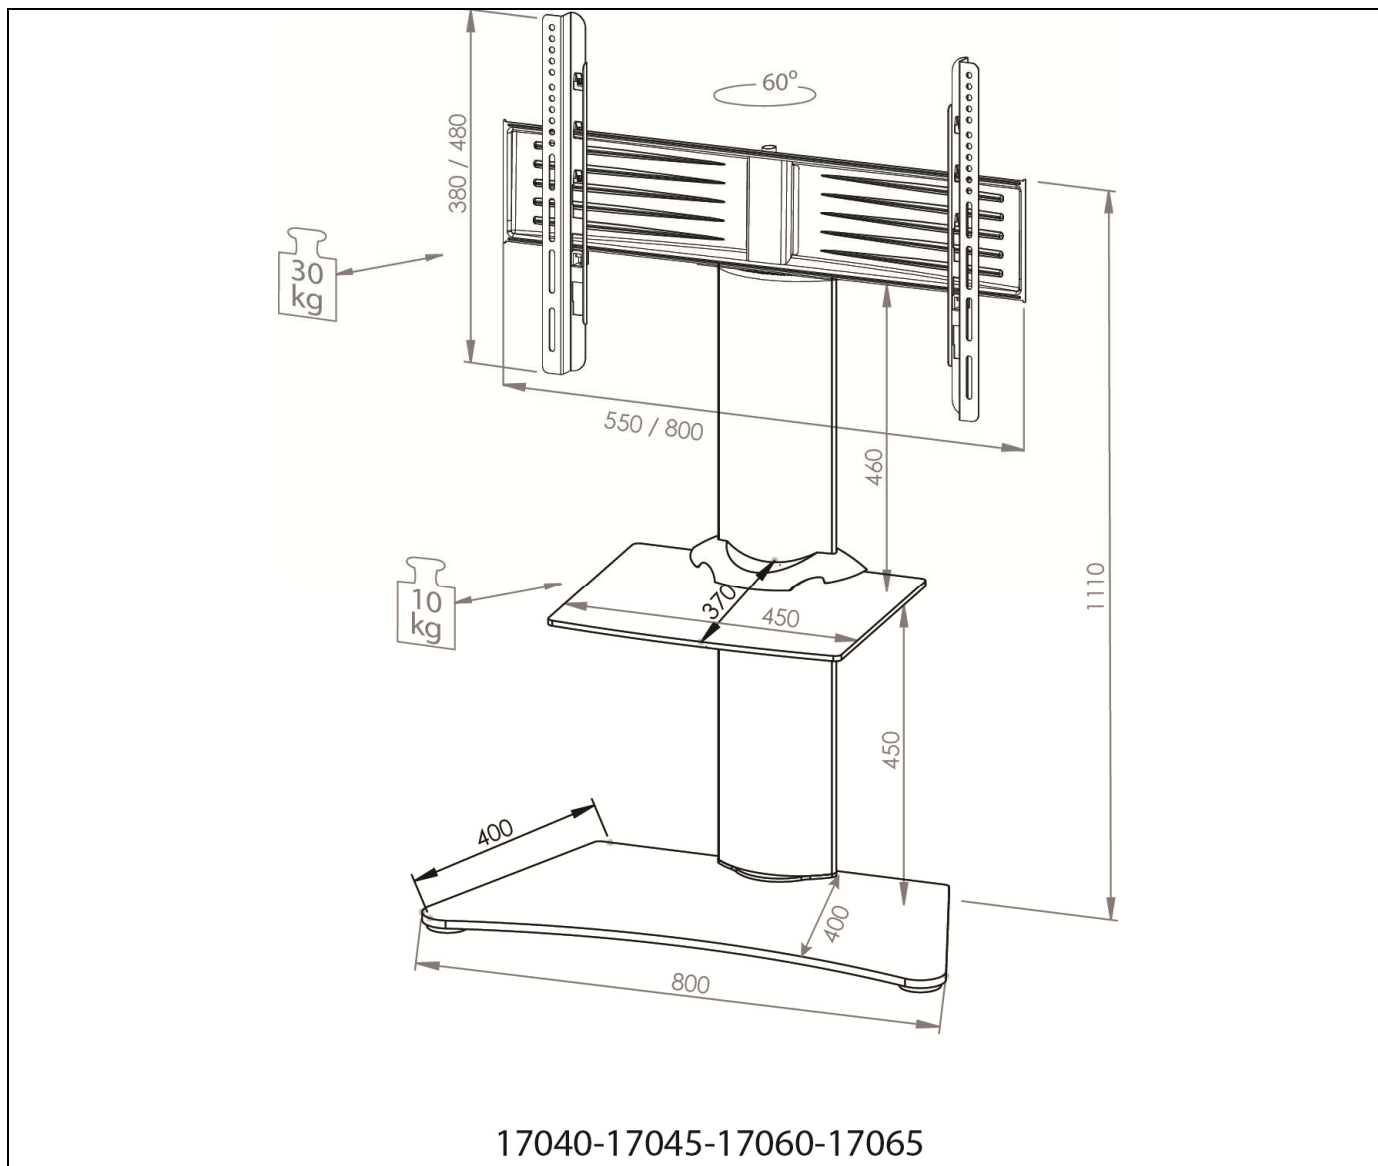

### ZENTAL (avec 1 étagère)

|   |  |  |               |
|---|--|--|---------------|
|   | Hauteur  | 111 cm   |               |
|   | Largeur  | 80 cm  |               |
|   | Profondeur   | 40 cm  |               |
|   | VESA   | 200 x 100 – 200 x 200<br>200 x 300 – 300 x 200<br>300 x 300 – 400 x 200<br>400 x 300 – 400 x 400<br>600 x 100 – 600 x 200<br>600 x 300 – 600 x 400 |               |
|   | Taille Ecran<br>Poids Ecran  | De 81 à 152 cm<br>30 Kg  |               |
|   | Rotation Ecran<br>Droite / Gauche  | 60°  |               |
|   | <b>Etagère du haut</b><br>Dimensions<br>Epaisseur du verre<br>Poids supporté | Vitre<br>45 cm x 37 cm<br>8 mm<br>10 Kg.   |               |
| <b>Embase</b><br>Dimensions<br>Epaisseur du verre   | Vitre<br>80 cm x 40 cm<br>10 mm  |  |               |
| <p>Verre « securit » à bords arrondis<br/>Hauteur étagère : 45 cm<br/>Passage des câbles dans le dos du pied Aluminium<br/>Guide des câbles à l'intérieur du pied<br/>Passage de câbles intégré en bas du pied<br/>Jeu de 4 roulettes inclus (smooth running)</p> |  |  |               |
|    |  |  |               |
| <b>ZENTAL (avec 1 étagère)</b>  |  |  |               |
| Référence :   | Couleur du mât   | Couleur des glaces   | Code E.A.N.   |
| 17060   | Aluminium brossé   | Noire  | 4012246170603 |
| 17065   | Aluminium brossé   | Verre dépoli   | 4012246170658 |

#### LOGISTIQUE

Livré en 1 colis standard : 41 x 82 x 13 cm – Poids : 16,85 Kg

Importateur / Distributeur

**VCM.**  
seit 25 Jahren

SCHEMA TECHNIQUE DU ZENTAL AVEC 1 ETAGERE

Importateur / Distributeur

**VCM.**  
seit 25 Jahren